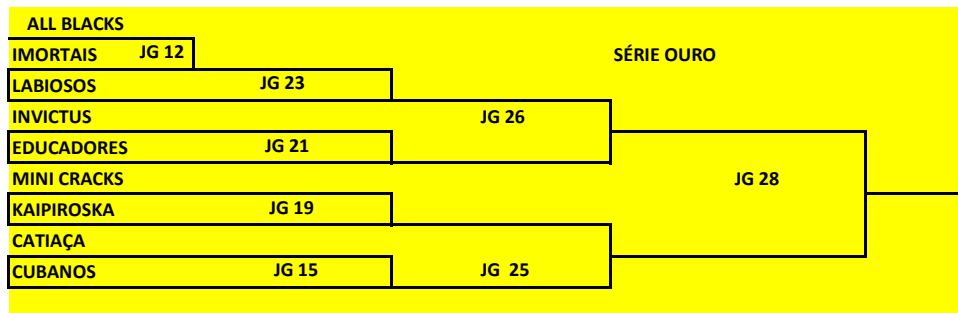

HORÁRIO	JOGO	MODALIDADE	LOCAL	SÉRIE	GRUPO	CATEGORIA	SEXO	EQUIPES				
12h00	15	SOCIETY	CAMPO 1	SÉRIE OURO		LIVRE	M	CATIAÇA		X		CUBANOS
12h00	16	SOCIETY	CAMPO 2	SÉRIE PRATA		LIVRE	M	LOCOMOTIVE 83		X		UNIDOS DO JERERE
12h30	17	SOCIETY	CAMPO 1	FINAL SÉRIE BRONZE		LIVRE	M	VENCEDOR DO JOGO 11		X		VENCEDOR DO JOGO 13
12h30	18	SOCIETY	CAMPO 2	SÉRIE PRATA		LIVRE	M	XEX		X		DEVASSA
13h00	19	SOCIETY	CAMPO 1	SÉRIE OURO		LIVRE	M	KAIPIROSKA		X		MINI CRACKS
13h00	20	SOCIETY	CAMPO 2	SÉRIE PRATA		LIVRE	M	SANTOS		X		VENCEDOR DO JOGO 10
13h30	21	SOCIETY	CAMPO 1	SÉRIE OURO		LIVRE	M	INVICTUS		X		EDUCADORES
13h30	22	SOCIETY	CAMPO 2	SÉRIE PRATA		LIVRE	M	VENCEDOR DO JOGO 14		X		VENCEDOR DO JOGO 16
14h00	23	SOCIETY	CAMPO 1	SÉRIE OURO		LIVRE	M	LABIOSOS		X		VENCEDOR DO JOGO 12
14h00	24	SOCIETY	CAMPO 2	SÉRIE PRATA		LIVRE	M	VENCEDOR DO JOGO 18		X		VENCEDOR DO JOGO 20
14h30	25	SOCIETY	CAMPO 1	SÉRIE OURO		LIVRE	M	VENCEDOR DO JOGO 15		X		VENCEDOR DO JOGO 19
14h30	26	SOCIETY	CAMPO 2	SÉRIE OURO		LIVRE	M	VENCEDOR DO JOGO 21		X		VENCEDOR DO JOGO 23
15h00	27	SOCIETY	CAMPO 2	FINAL SÉRIE PRATA		LIVRE	M	VENCEDOR DO JOGO 22		X		VENCEDOR DO JOGO 24
15h00	28	SOCIETY	CAMPO 1	FINAL SÉRIE OURO		LIVRE	M	VENCEDOR DO JOGO 25		X		VENCEDOR DO JOGO 27