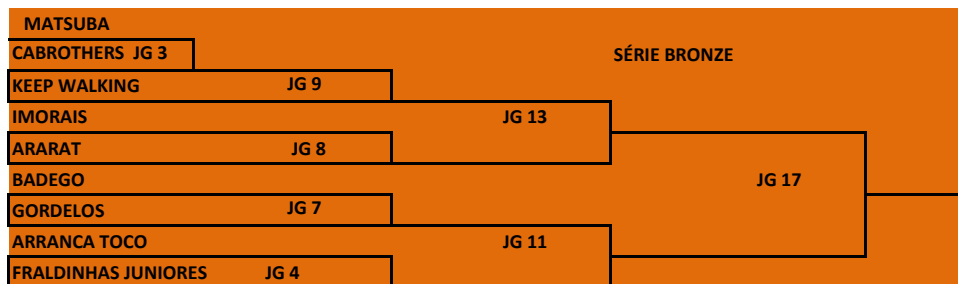

HORÁRIO	JOGO	MODALIDADE	LOCAL	SÉRIE	GRUPO	CATEGORIA	SEXO	EQUIPES				
12h00	15	SOCIETY	CAMPO 1	SÉRIE OURO		LIVRE	M	CATIAÇA		X		CUBANOS
12h00	16	SOCIETY	CAMPO 2	SÉRIE PRATA		LIVRE	M	LOCOMOTIVE 83		X		UNIDOS DO JERERE
12h30	17	SOCIETY	CAMPO 1	FINAL SÉRIE BRONZE		LIVRE	M	VENCEDOR DO JOGO 11		X		VENCEDOR DO JOGO 13
12h30	18	SOCIETY	CAMPO 2	SÉRIE PRATA		LIVRE	M	XEX		X		DEVASSA
13h00	19	SOCIETY	CAMPO 1	SÉRIE OURO		LIVRE	M	KAIPIROSKA		X		MINI CRACKS
13h00	20	SOCIETY	CAMPO 2	SÉRIE PRATA		LIVRE	M	SANTOS		X		VENCEDOR DO JOGO 10
13h30	21	SOCIETY	CAMPO 1	SÉRIE OURO		LIVRE	M	INVICTUS		X		EDUCADORES
13h30	22	SOCIETY	CAMPO 2	SÉRIE PRATA		LIVRE	M	VENCEDOR DO JOGO 14		X		VENCEDOR DO JOGO 16
14h00	23	SOCIETY	CAMPO 1	SÉRIE OURO		LIVRE	M	LABIOSOS		X		VENCEDOR DO JOGO 12
14h00	24	SOCIETY	CAMPO 2	SÉRIE PRATA		LIVRE	M	VENCEDOR DO JOGO 18		X		VENCEDOR DO JOGO 20
14h30	25	SOCIETY	CAMPO 1	SÉRIE OURO		LIVRE	M	VENCEDOR DO JOGO 15		X		VENCEDOR DO JOGO 19
14h30	26	SOCIETY	CAMPO 2	SÉRIE OURO		LIVRE	M	VENCEDOR DO JOGO 21		X		VENCEDOR DO JOGO 23
15h00	27	SOCIETY	CAMPO 2	FINAL SÉRIE PRATA		LIVRE	M	VENCEDOR DO JOGO 22		X		VENCEDOR DO JOGO 24
15h00	28	SOCIETY	CAMPO 1	FINAL SÉRIE OURO		LIVRE	M	VENCEDOR DO JOGO 25		X		VENCEDOR DO JOGO 27