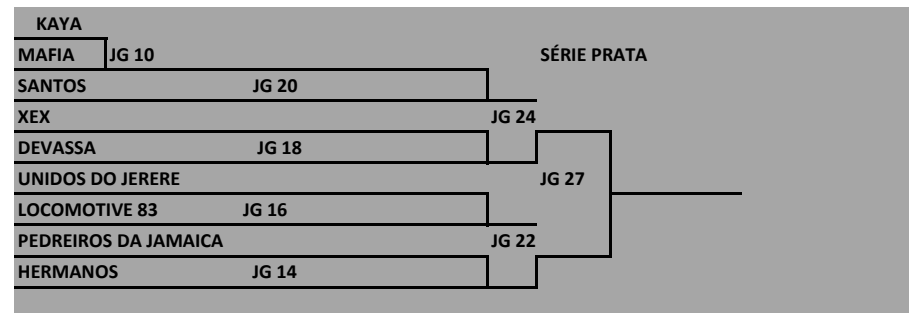

HORÁRIO	JOGO	MODALIDADE	LOCAL	SÉRIE	GRUPO	CATEGORIA	SEXO	EQUIPES				
12h00	15	SOCIETY	CAMPO 1	SÉRIE OURO		LIVRE	M	CATIAÇA		X		CUBANOS
12h00	16	SOCIETY	CAMPO 2	SÉRIE PRATA		LIVRE	M	LOCOMOTIVE 83		X		UNIDOS DO JERERE
12h30	17	SOCIETY	CAMPO 1	FINAL SÉRIE BRONZE		LIVRE	M	VENCEDOR DO JOGO 11		X		VENCEDOR DO JOGO 13
12h30	18	SOCIETY	CAMPO 2	SÉRIE PRATA		LIVRE	M	XEX		X		DEVASSA
13h00	19	SOCIETY	CAMPO 1	SÉRIE OURO		LIVRE	M	KAIPIROSKA		X		MINI CRACKS
13h00	20	SOCIETY	CAMPO 2	SÉRIE PRATA		LIVRE	M	SANTOS		X		VENCEDOR DO JOGO 10
13h30	21	SOCIETY	CAMPO 1	SÉRIE OURO		LIVRE	M	INVICTUS		X		EDUCADORES
13h30	22	SOCIETY	CAMPO 2	SÉRIE PRATA		LIVRE	M	VENCEDOR DO JOGO 14		X		VENCEDOR DO JOGO 16
14h00	23	SOCIETY	CAMPO 1	SÉRIE OURO		LIVRE	M	LABIOSOS		X		VENCEDOR DO JOGO 12
14h00	24	SOCIETY	CAMPO 2	SÉRIE PRATA		LIVRE	M	VENCEDOR DO JOGO 18		X		VENCEDOR DO JOGO 20
14h30	25	SOCIETY	CAMPO 1	SÉRIE OURO		LIVRE	M	VENCEDOR DO JOGO 15		X		VENCEDOR DO JOGO 19
14h30	26	SOCIETY	CAMPO 2	SÉRIE OURO		LIVRE	M	VENCEDOR DO JOGO 21		X		VENCEDOR DO JOGO 23
15h00	27	SOCIETY	CAMPO 2	FINAL SÉRIE PRATA		LIVRE	M	VENCEDOR DO JOGO 22		X		VENCEDOR DO JOGO 24
15h00	28	SOCIETY	CAMPO 1	FINAL SÉRIE OURO		LIVRE	M	VENCEDOR DO JOGO 25		X		VENCEDOR DO JOGO 27