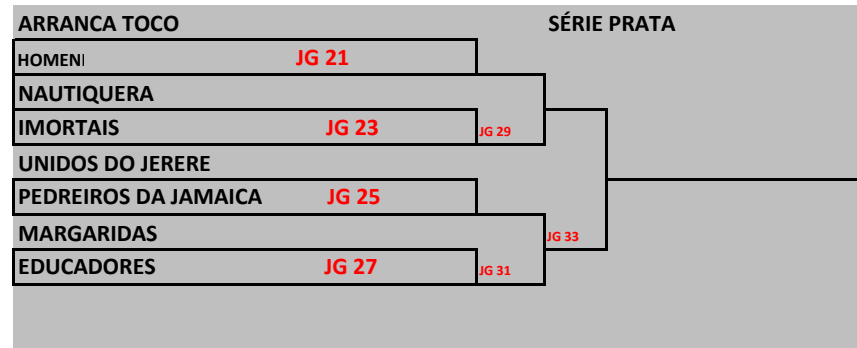

Associação dos Ex-Alunos
do Colégio Santa Cruz

FUTEBOL SOCIETY MASCULINO
LOCAL: CAMPO SOCIETY - ENSINO FUNDAMENTAL 2
CATEGORIA: 50+

GRUPO ÚNICO
GABRIEL 1
GARBRIEL 2

Horário	Jogo	Modalidade	Local	Chave	Grupo	Categoria	sexo	Equipes				
12h00	1	SOCIETY	C.F.S.E.F2		ÚNICA	50+	M	GABRIEL 2		X		GABRIEL 1

FUTEBOL SOCIETY FEMININO
LOCAL: CAMPO 11 - FUTEBOL SOCIETY - ENSINO FUNDAMENTAL 2
CATEGORIA: ÚNICA

CHAVE A
SAIA JUSTA
MACBELAS
BETLE

CHAVE B
VERMELHO
DRIBALISTAS
AS PIRINAS

Horário	Jogo	Modalidade	Local	Chave	Grupo	Categoria	sexo	Equipes				
08h15	1	SOCIETY	C.F.S.E.F2		A	ÚNICA	F	SAIA JUSTA		X		MACBELAS
09h00	2	SOCIETY	C.F.S.E.F2		B	ÚNICA	F	VERMELHO		X		DRIBALISTAS
09h30	3	SOCIETY	C.F.S.E.F2		A	ÚNICA	F	SAIA JUSTA		X		BETLE
10h00	4	SOCIETY	C.F.S.E.F2		B	ÚNICA	F	VERMELHO		X		AS PIRINAS
10h30	5	SOCIETY	C.F.S.E.F2		A	ÚNICA	F	MACBELAS		X		BETLE
11h00	6	SOCIETY	C.F.S.E.F2		B	ÚNICA	F	DRIBALISTAS		X		AS PIRINAS
11h30	7	SOCIETY	C.F.S.E.F2	FINAL		ÚNICA	F	1º COLOCADO GRUPO A		X		1º COLOCADO GRUPO B