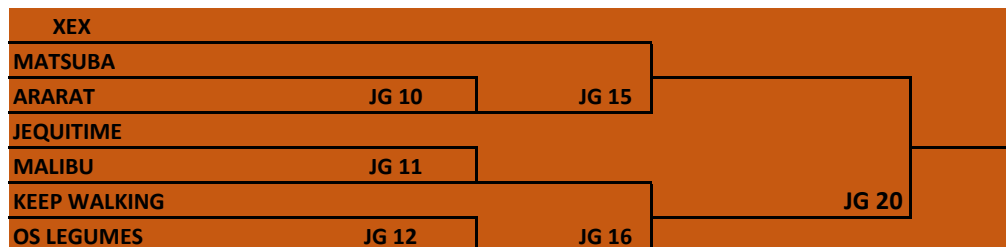

Associação dos Ex-Alunos
do Colégio Santa Cruz

FUTEBOL SOCIETY MASCULINO
LOCAL: CAMPO SOCIETY - ENSINO FUNDAMENTAL 2
CATEGORIA: 50+

GRUPO ÚNICO
GABRIEL 1
GARBRIEL 2

Horário	Jogo	Modalidade	Local	Chave	Grupo	Categoria	sexo	Equipes				
12h00	1	SOCIETY	C.F.S.E.F2		ÚNICA	50+	M	GABRIEL 2		X		GABRIEL 1

FUTEBOL SOCIETY FEMININO
LOCAL: CAMPO 11 - FUTEBOL SOCIETY - ENSINO FUNDAMENTAL 2
CATEGORIA: ÚNICA

CHAVE A
SAIA JUSTA
MACBELAS
BETLE

CHAVE B
VERMELHO
DRIBALISTAS
AS PIRINAS

Horário	Jogo	Modalidade	Local	Chave	Grupo	Categoria	sexo	Equipes				
08h15	1	SOCIETY	C.F.S.E.F2		A	ÚNICA	F	SAIA JUSTA		X		MACBELAS
09h00	2	SOCIETY	C.F.S.E.F2		B	ÚNICA	F	VERMELHO		X		DRIBALISTAS
09h30	3	SOCIETY	C.F.S.E.F2		A	ÚNICA	F	SAIA JUSTA		X		BETLE
10h00	4	SOCIETY	C.F.S.E.F2		B	ÚNICA	F	VERMELHO		X		AS PIRINAS
10h30	5	SOCIETY	C.F.S.E.F2		A	ÚNICA	F	MACBELAS		X		BETLE
11h00	6	SOCIETY	C.F.S.E.F2		B	ÚNICA	F	DRIBALISTAS		X		AS PIRINAS
11h30	7	SOCIETY	C.F.S.E.F2	FINAL		ÚNICA	F	1º COLOCADO GRUPO A		X		1º COLOCADO GRUPO B