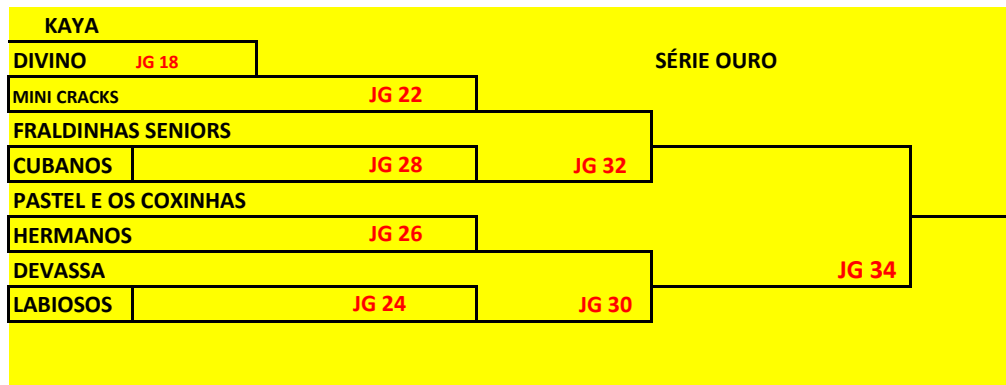

Associação dos Ex-Alunos
do Colégio Santa Cruz

FUTEBOL SOCIETY MASCULINO
LOCAL: CAMPO SOCIETY - ENSINO FUNDAMENTAL 2
CATEGORIA: 50+

GRUPO ÚNICO
GABRIEL 1
GARBRIEL 2

Horário	Jogo	Modalidade	Local	Chave	Grupo	Categoria	sexo	Equipes				
12h00	1	SOCIETY	C.F.S.E.F2		ÚNICA	50+	M	GABRIEL 2		X		GABRIEL 1

FUTEBOL SOCIETY FEMININO
LOCAL: CAMPO 11 - FUTEBOL SOCIETY - ENSINO FUNDAMENTAL 2
CATEGORIA: ÚNICA

CHAVE A
SAIA JUSTA
MACBELAS
BETLE

CHAVE B
VERMELHO
DRIBALISTAS
AS PIRINAS

Horário	Jogo	Modalidade	Local	Chave	Grupo	Categoria	sexo	Equipes				
08h15	1	SOCIETY	C.F.S.E.F2		A	ÚNICA	F	SAIA JUSTA		X		MACBELAS
09h00	2	SOCIETY	C.F.S.E.F2		B	ÚNICA	F	VERMELHO		X		DRIBALISTAS
09h30	3	SOCIETY	C.F.S.E.F2		A	ÚNICA	F	SAIA JUSTA		X		BETLE
10h00	4	SOCIETY	C.F.S.E.F2		B	ÚNICA	F	VERMELHO		X		AS PIRINAS
10h30	5	SOCIETY	C.F.S.E.F2		A	ÚNICA	F	MACBELAS		X		BETLE
11h00	6	SOCIETY	C.F.S.E.F2		B	ÚNICA	F	DRIBALISTAS		X		AS PIRINAS
11h30	7	SOCIETY	C.F.S.E.F2	FINAL		ÚNICA	F	1º COLOCADO GRUPO A		X		1º COLOCADO GRUPO B